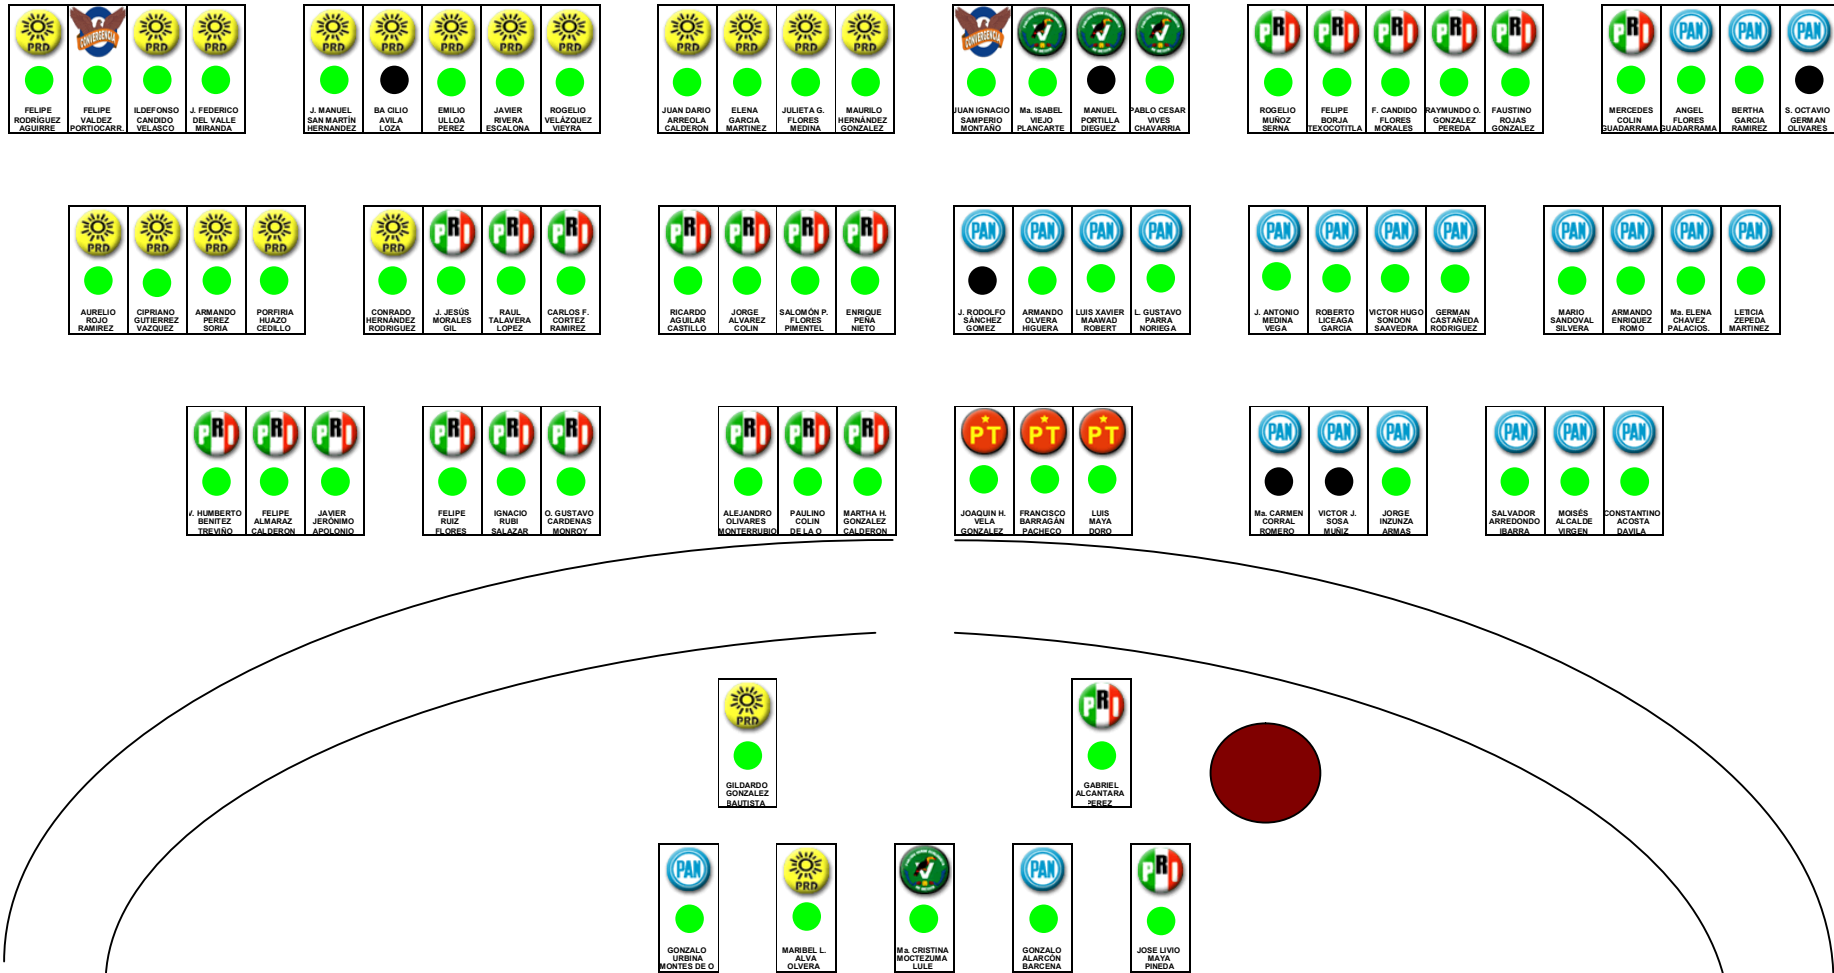

LV LEGISLATURA DEL ESTADO DE MÉXICO COMPUTO DE VOTACION

ASUNTO: SE ELIGEN CONSEJERO PRESIDENTE Y CONSEJEROS ELECTORALES PARA INTEGRAR EL CONSEJO GENERAL DEL INSTITUTO ELECTORAL DEL ESTADO DE MEXICO.

23 DE DICIEMBRE DEL 2003